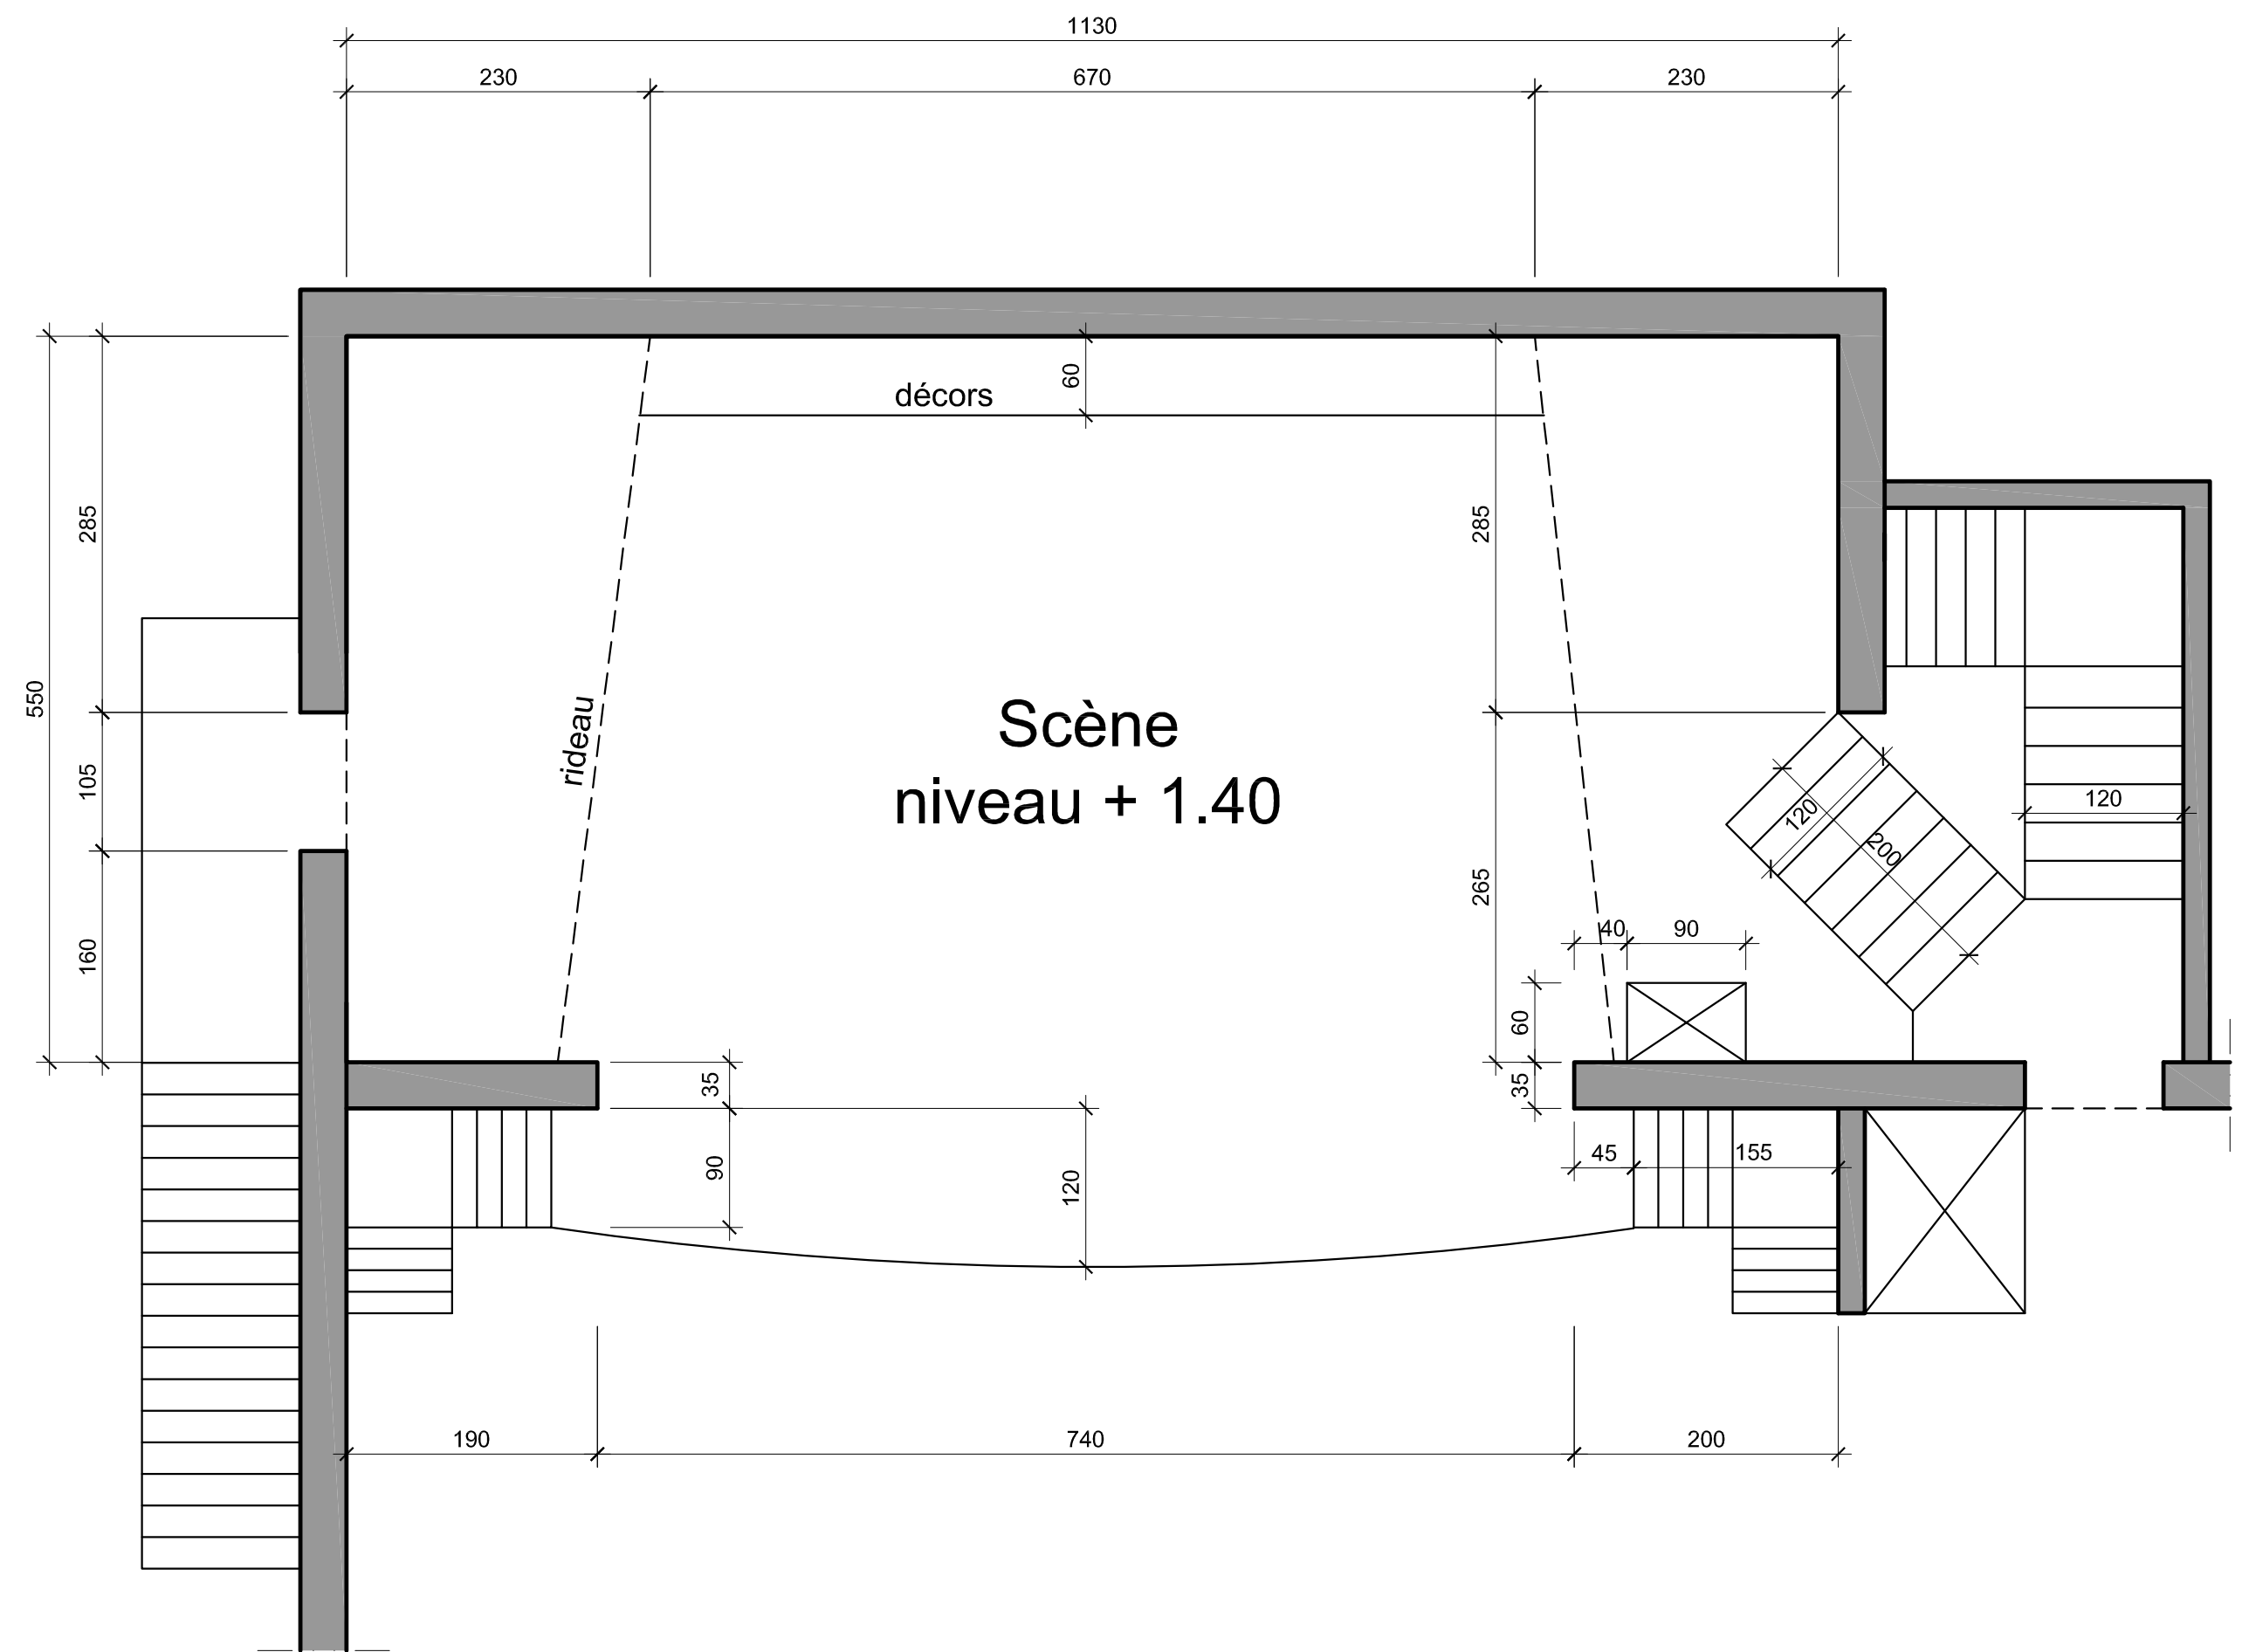

Situation générale
1:100

Détail scène
1:50

Commune d'Ursy	XXXX-XXXX
Classe d'ouvrage	Echelle : 1:50/ 1:100
Plan de la salle Paroissiale Situation	Date : 22.01.2009
	Dess. : QG
	Contr. :
	Format : 63 x 45
 Benoît Stempfel SDI Fribourg SA Route du Levant 8 Case postale 283 1709 Fribourg	Tél : 026 425 43 30 Fax : 026 429 07 90 E-Mail : bsdif@sdingenierie.com Site Web : www.sdingenierie.com