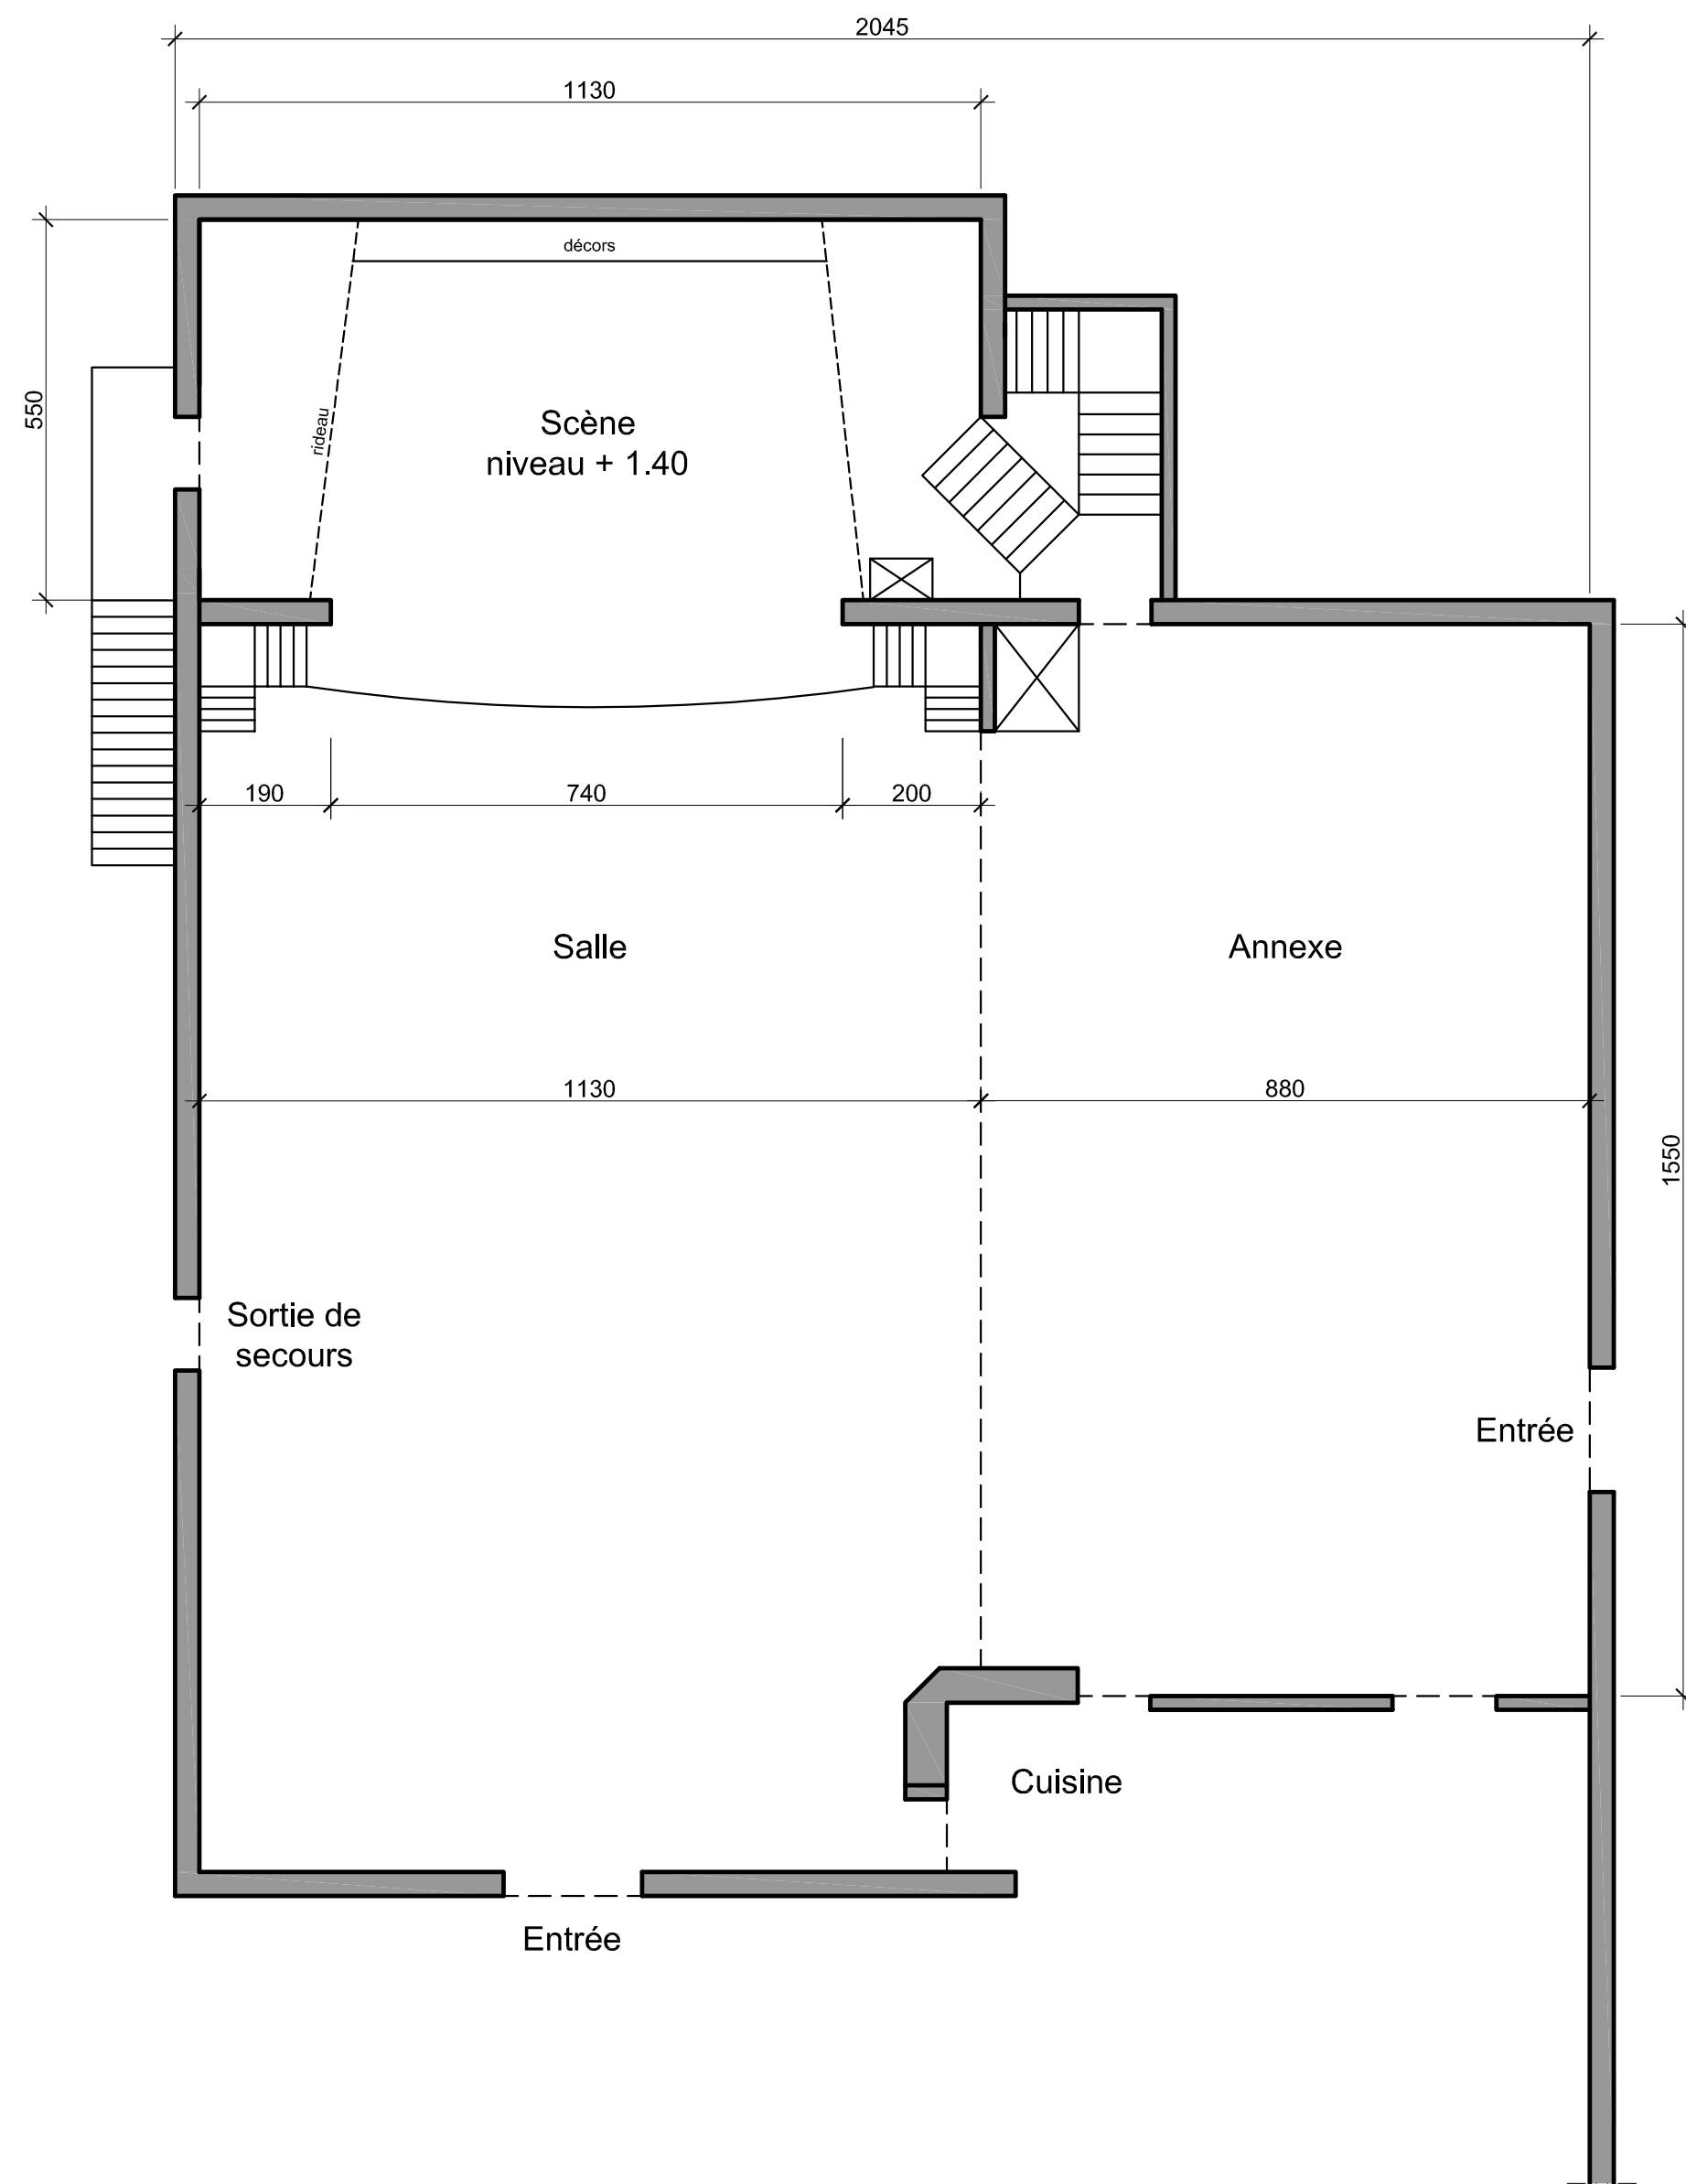

Situation générale
1:100

Détail scène
1:50

Commune d'Ursy	XXXX-XXXX
Classe d'ouvrage	Echelle : 1:50/ 1:100
Plan de la salle Paroissiale Situation	Date : 22.01.2009
	Dess. : QG
	Contr. :
	Format : 63 x 45
 Benoît Stempfel SDI Fribourg SA Route du Levant 8 Case postale 283 1709 Fribourg	Tél : 026 425 43 30 Fax : 026 429 07 90 E-Mail : bsdif@sdingenierie.com Site Web : www.sdingenierie.com